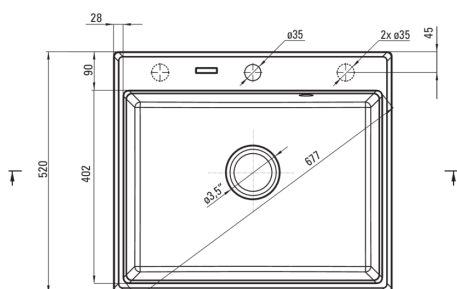

Codul produsului: ZQN\_T103

Culoarea: antracit metalic

**Chiuvetă**

Finisaj	antracit metalic
Tipul suprafeței	mat
Material	granit
Metoda de instalare	cu montare încastrată
Număr de cuve	1
Lățimea minimă a dulapului [mm]	600
Lățime [mm]	520
Lungimea [mm]	600
Înălțime [mm]	210
Adâncimea cuvei [mm]	197
Lungimea conturului [mm]	580
Lățimea conturului [mm]	500
Dotat cu accesorii	Da
Număr de orificii	1
Număr de orificii făcute în avans	2

**Sifon**

Finisaj	oțel
Tipul dopului	automat
Sifon pentru economie de spațiu	Da
Posibilitate de racordare a unei mașini de spălat vase/ rufe	Da

**Caracteristici:**

- Proprietățile granitului Deante: rezistență la impact, temperatură ridicată, decolorare, șoc termic - conform standardului EN 13310
- Cea mai lungă garanție, de 18 ani
- Chiuveta este dotată cu accesorii de racordare la mașina de spălat vase
- Accesorii cu închidere automată a rigolei
- Proprietățile hidrofobe resping moleculele de apă.
- Finisajul îmbogățit cu ioni de argint adaugă proprietăți antiseptice.
- În cuva excepțional de spațioasă și adâncă intră până și tăvile scoase din cuptor
- Orificii suplimentare pentru instalarea unui dozator sau altor accesorii
- Agent de curățare special, sigur pentru suprafețele curățate
- Sifon pentru economie de spațiu, care înlesnește sortarea reziduurilor