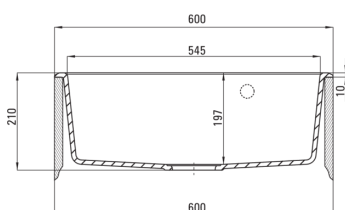

Codul produsului: ZQN\_T103

Culoarea: antracit metalic

**Chiuvetă**

Finisaj	antracit metalic
Tipul suprafeței	mat
Material	granit
Metoda de instalare	cu montare încastrată
Număr de cuve	1
Lățimea minimă a dulapului [mm]	600
Lățime [mm]	520
Lungimea [mm]	600
Înălțime [mm]	210
Adâncimea cuvei [mm]	197
Lungimea conturului [mm]	580
Lățimea conturului [mm]	500
Dotat cu accesorii	Da
Număr de orificii	1
Număr de orificii făcute în avans	2

**Sifon**

Finisaj	oțel
Tipul dopului	automat
Sifon pentru economie de spațiu	Da
Posibilitate de racordare a unei mașini de spălat vase/ rufe	Da

**Caracteristici:**

- Proprietățile granitului Deante: rezistență la impact, temperatură ridicată, decolorare, șoc termic - conform standardului EN 13310
- Cea mai lungă garanție, de 18 ani
- Chiuveta este dotată cu accesorii de racordare la mașina de spălat vase
- Accesorii cu închidere automată a rigolei
- Proprietățile hidrofobe resping moleculele de apă.
- Finisajul îmbogățit cu ioni de argint adaugă proprietăți antiseptice.
- În cuva excepțional de spațioasă și adâncă intră până și tăvile scoase din cuptor
- Orificii suplimentare pentru instalarea unui dozator sau altor accesorii
- Agent de curățare special, sigur pentru suprafețele curățate
- Sifon pentru economie de spațiu, care înlesnește sortarea reziduurilor